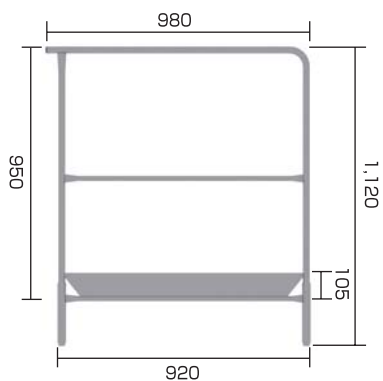

■ ステージア 専用部材 20型 / 25型 共通

✂️ 桁面手摺枠 6kg

✂️ 昇降梯子 (25型専用) 11kg

✂️ 妻面手摺 (固定) 6kg

✂️ 妻面手摺 (開閉) 9kg

✂️ アウトリガー 18kg

✂️ 水平プレス 4kg

※ご使用になると、より安定します。