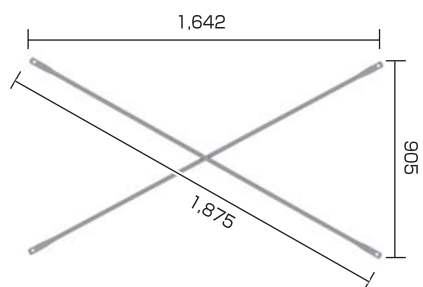

■ ステージア 専用部材 20型 / 25型 共通

✂️ 桁面手摺枠 6kg

✂️ 昇降梯子 (25型専用) 11kg

✂️ 妻面手摺 (固定) 6kg

✂️ 妻面手摺 (開閉) 9kg

✂️ アウトリガー 18kg

✂️ 水平プレス 4kg

※ご使用になると、より安定します。