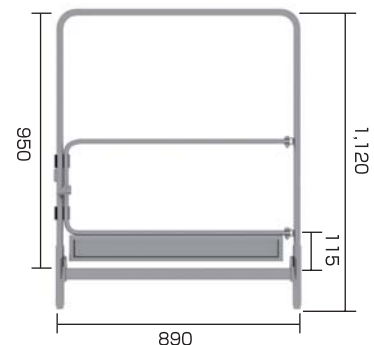

■ ステージア 専用部材 20型 / 25型 共通

✂️ 桁面手摺枠 6kg

✂️ 昇降梯子 (25型専用) 11kg

✂️ 妻面手摺 (固定) 6kg

✂️ 妻面手摺 (開閉) 9kg

✂️ アウトリガー 18kg

✂️ 水平プレス 4kg

※ご使用になると、より安定します。