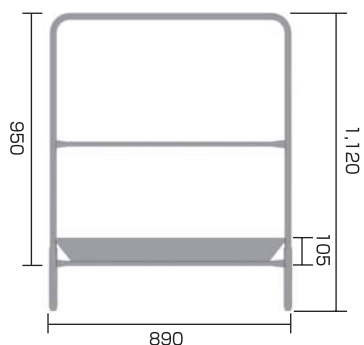

■ ステージア 専用部材 20型 / 25型 共通

✂️ 桁面手摺枠 6kg

✂️ 昇降梯子 (25型専用) 11kg

✂️ 妻面手摺 (固定) 6kg

✂️ 妻面手摺 (開閉) 9kg

✂️ アウトリガー 18kg

✂️ 水平プレス 4kg

※ご使用になると、より安定します。