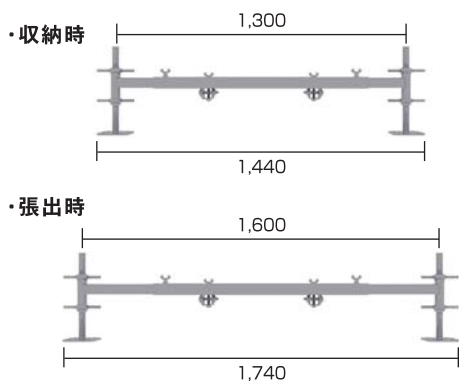

■ ステージア 専用部材 20型 / 25型 共通

✂️ 桁面手摺枠 6kg

✂️ 昇降梯子 (25型専用) 11kg

✂️ 妻面手摺 (固定) 6kg

✂️ 妻面手摺 (開閉) 9kg

✂️ アウトリガー 18kg

✂️ 水平プレス 4kg

※ご使用になると、より安定します。