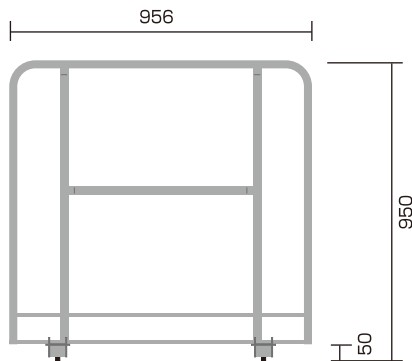

セーフティーベースTT専用部材

SAFETY BASE TT

セーフティーベースTT専用部材

✂ 手摺(昇降口) 9.5kg

✂ 昇降梯子 18.5kg

✂ 手摺(小) 8kg

✂ 手摺(大) 10kg