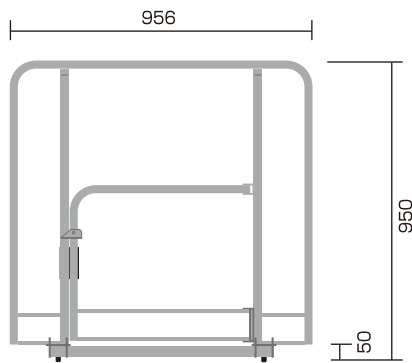

セーフティーベースTT専用部材

SAFETY BASE TT

セーフティーベースTT専用部材

✂ 手摺(昇降口) 9.5kg

✂ 昇降梯子 18.5kg

✂ 手摺(小) 8kg

✂ 手摺(大) 10kg