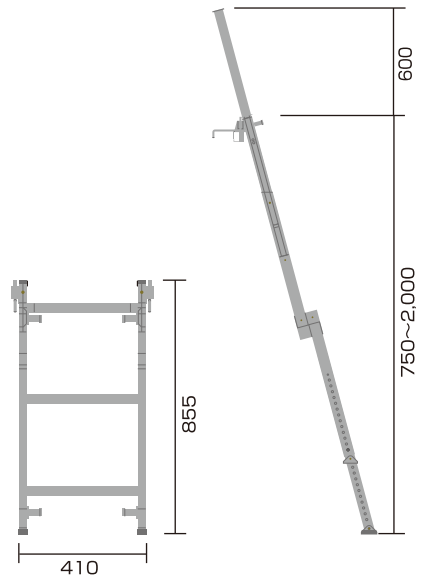

セーフティーベースTT専用部材

SAFETY BASE TT

セーフティーベースTT専用部材

✂ 手摺(昇降口) 9.5kg

✂ 昇降梯子 18.5kg

✂ 手摺(小) 8kg

✂ 手摺(大) 10kg